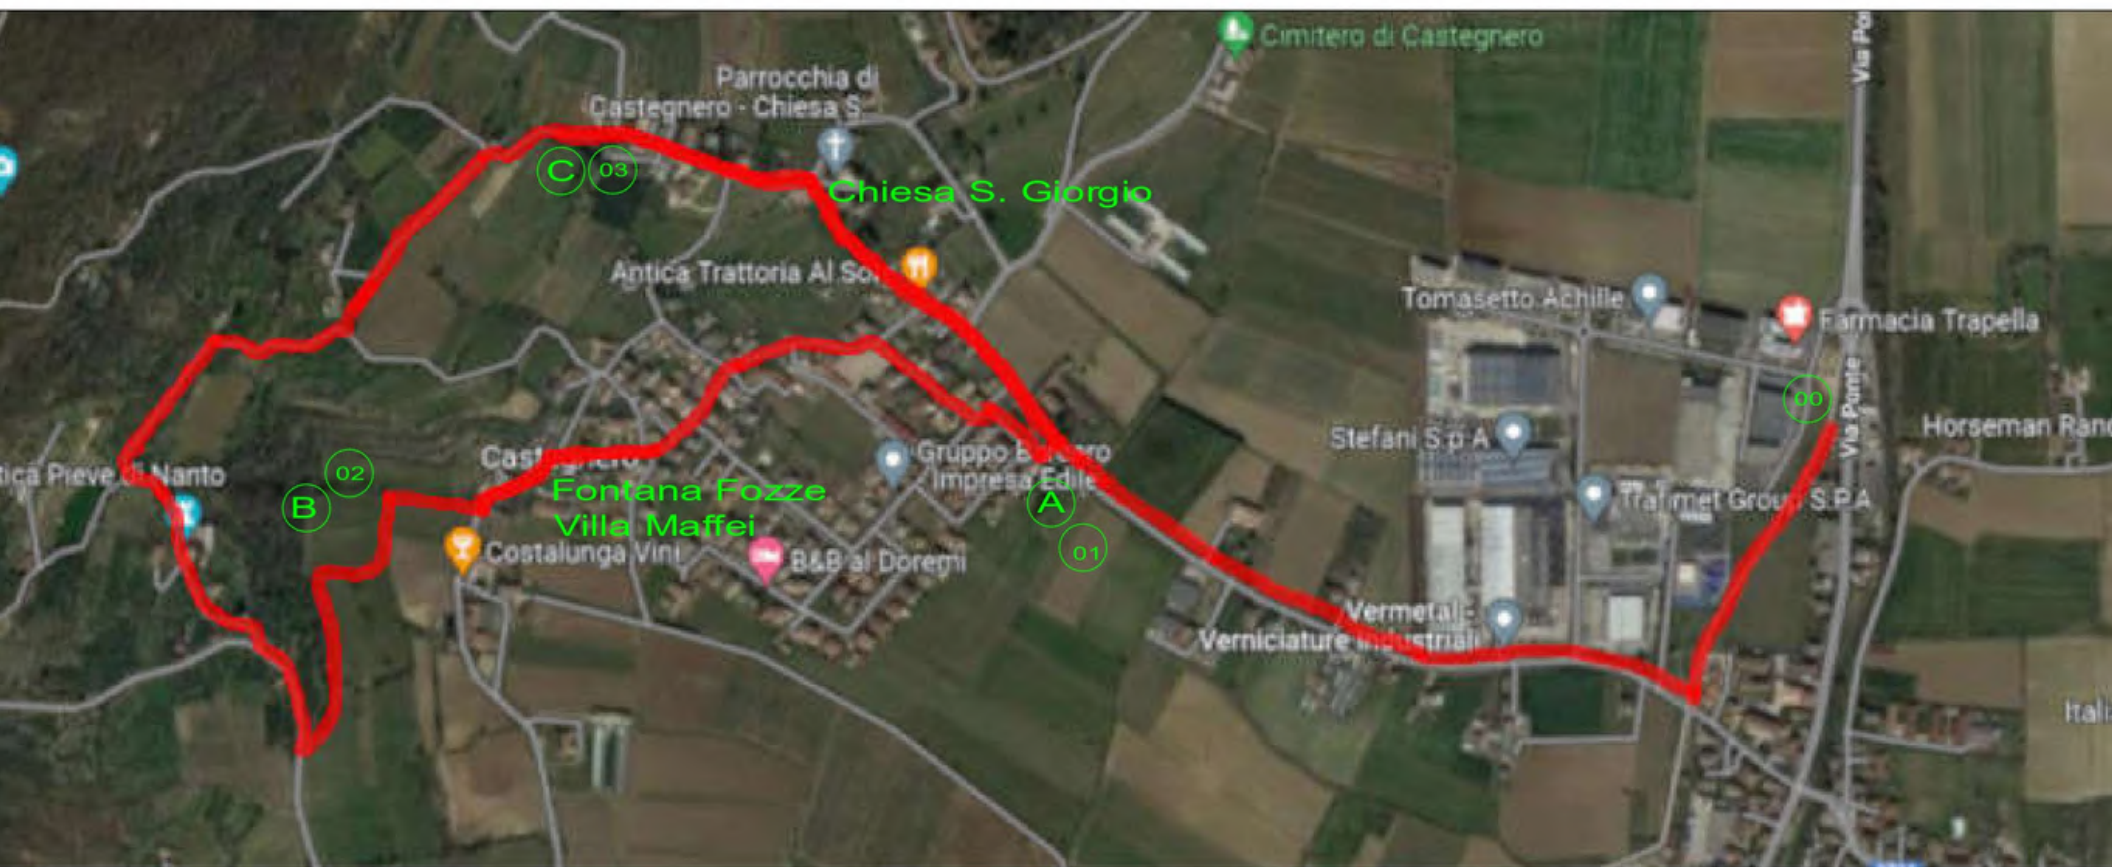

SOCIAL C. LAB

un percorso di scoperta attraverso le ricchezze e le tradizioni del territorio di Castegnero

LEGENDA:

- 00 Tipicoteca
- 01 Cereseto sperimentale
- 02 Vigneto
- 03 Oliveto

- A Installazione artistica ciliegia + sonda
- B Installazione artistica uva + sonda
- C Installazione artistica olivo + sonda

— Percorso didattico km 6

Social C. Lab